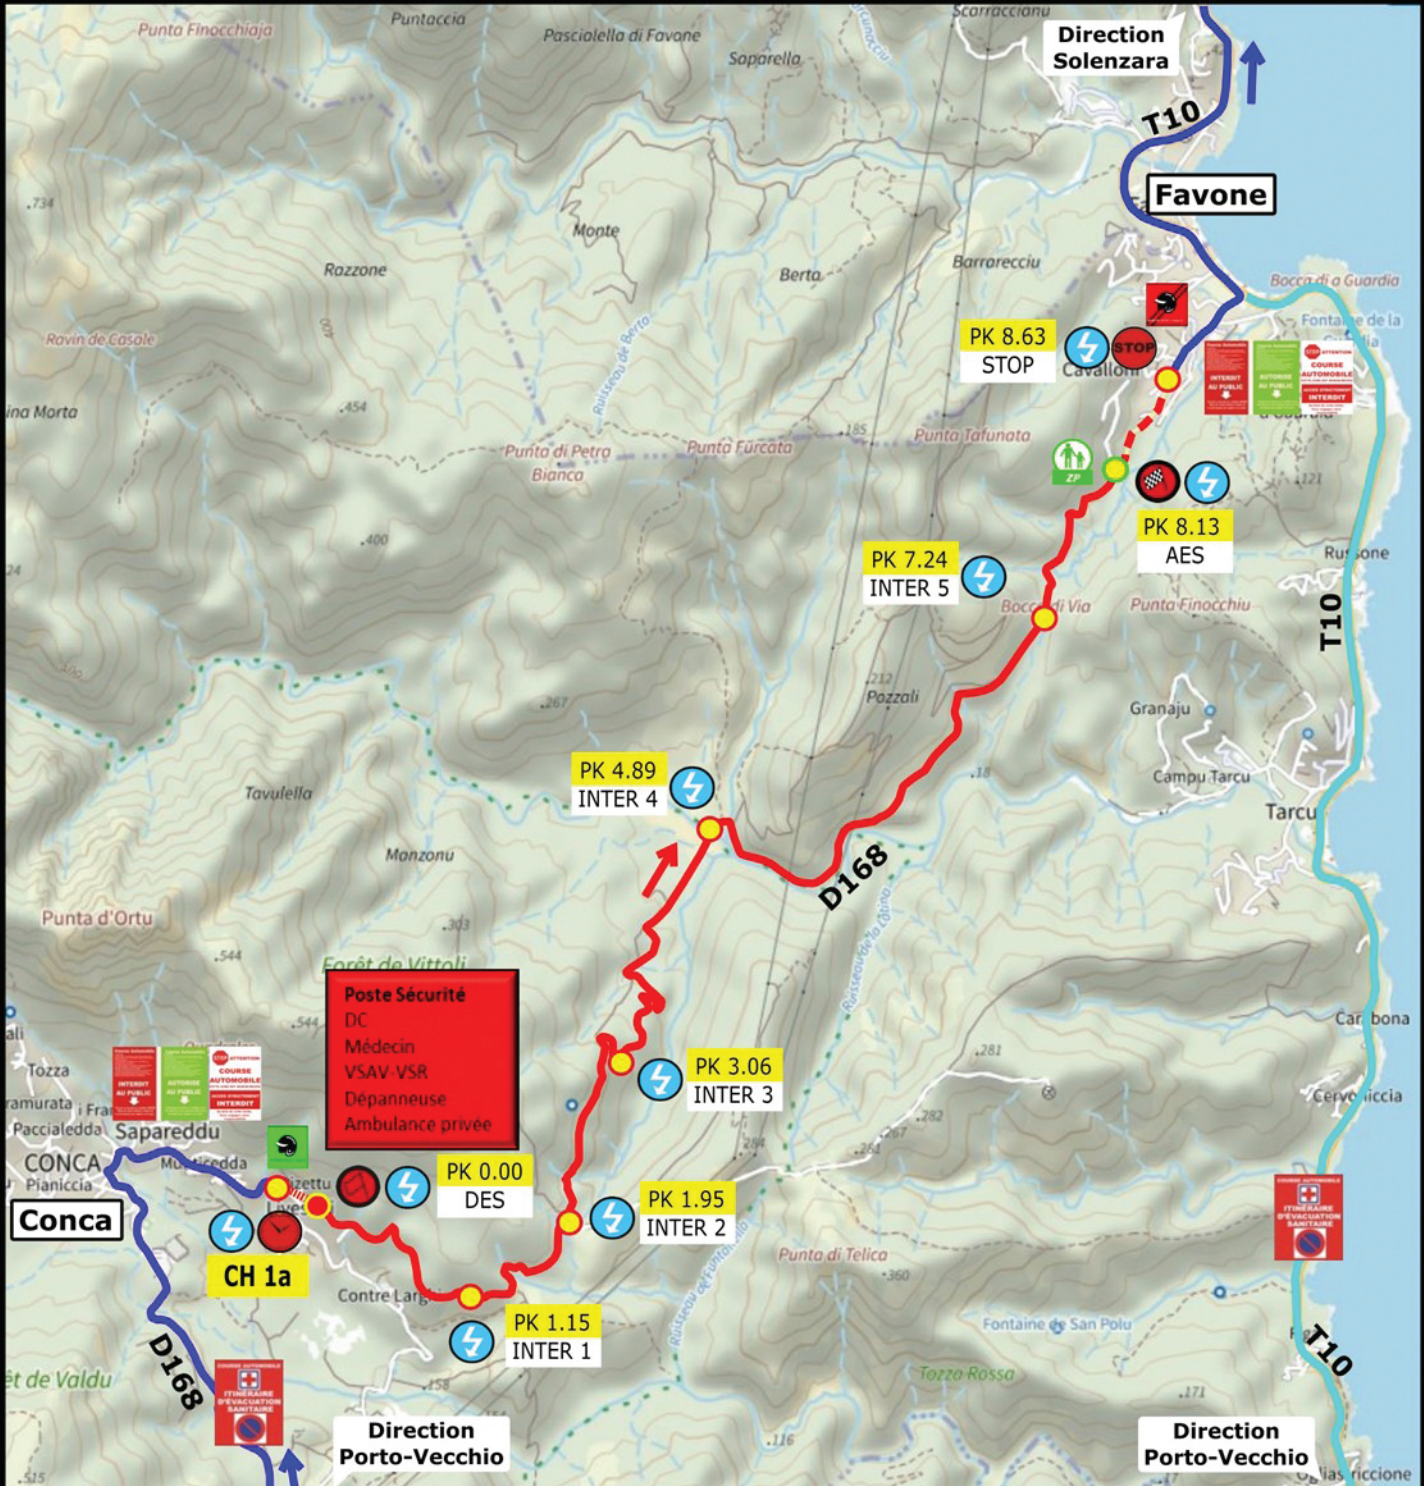

24eme Tour de Corse Historique

1ere Etape

Mardi 08 Octobre 2024

ES1a : Conca - Favone - 8.13 Km