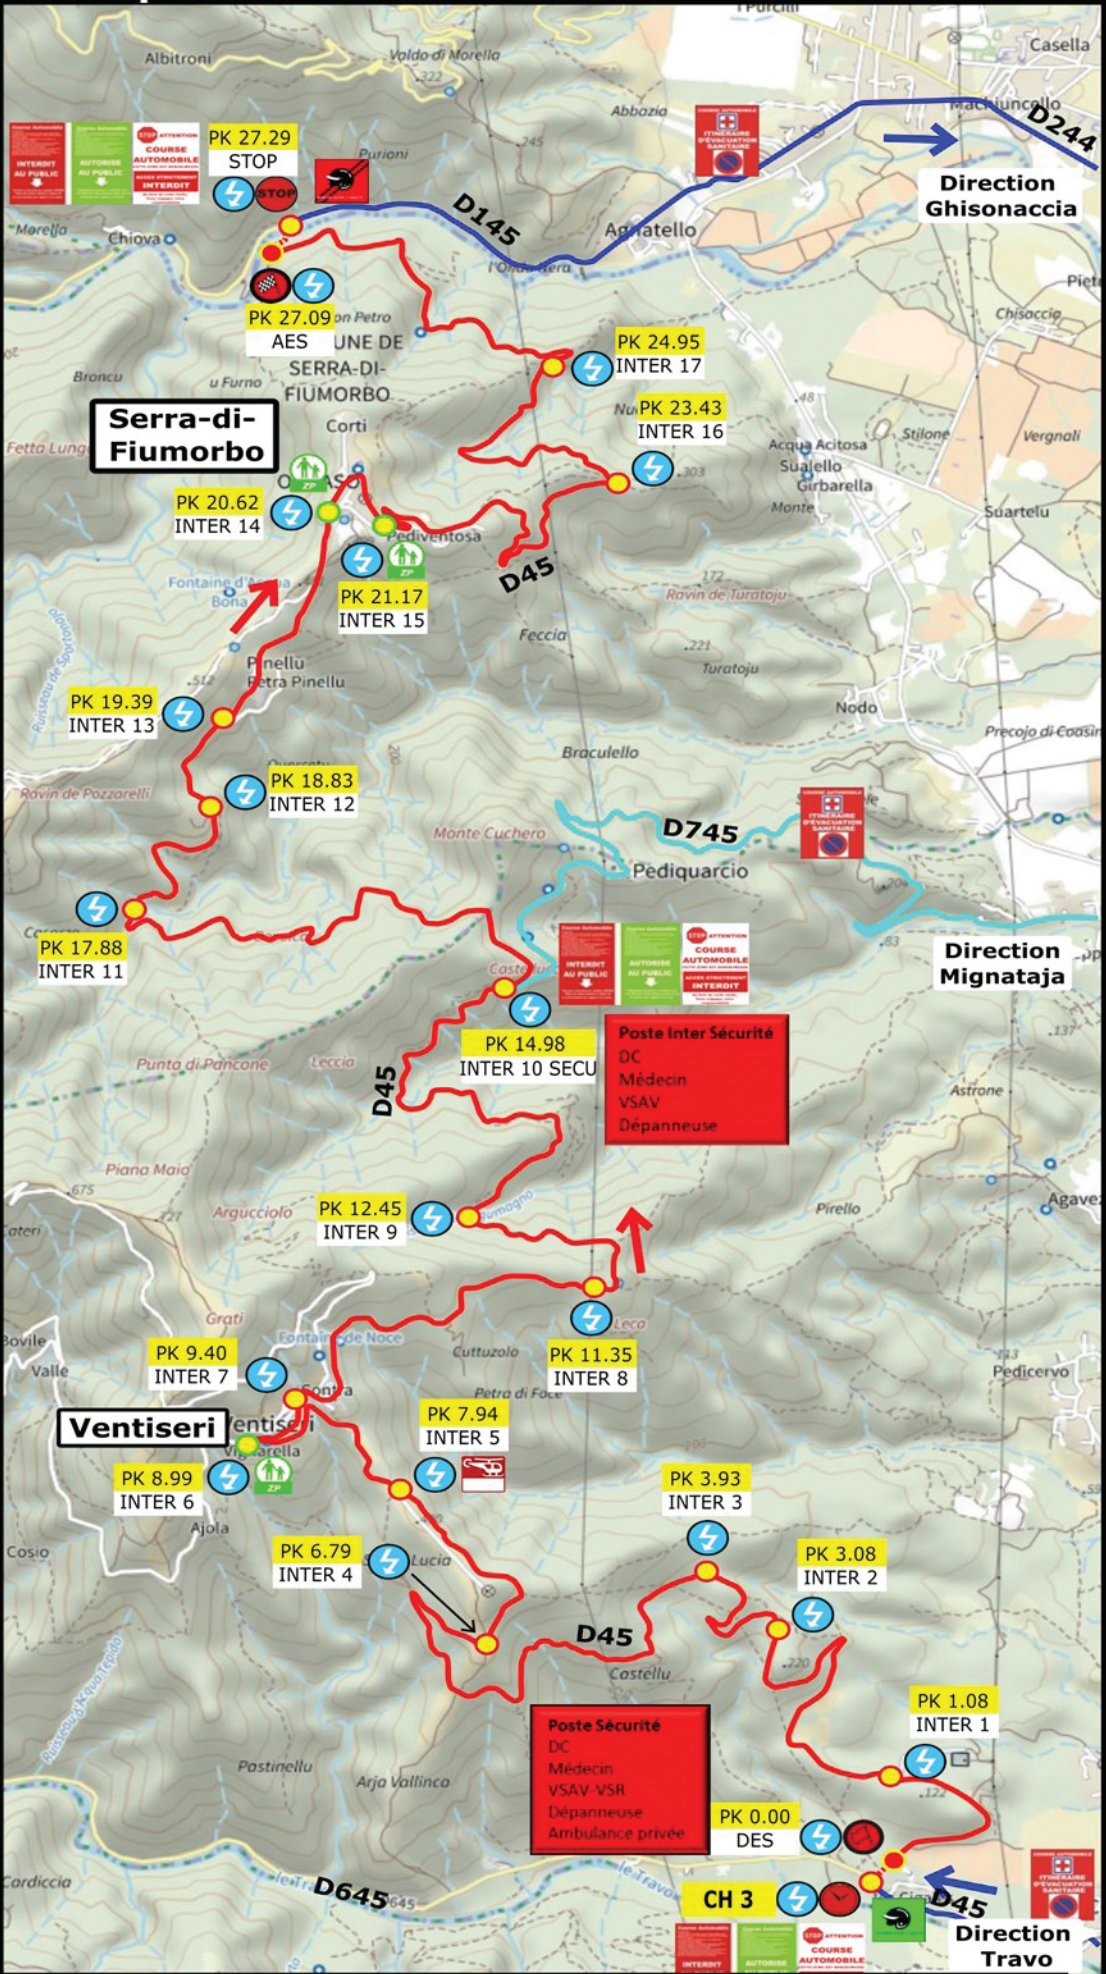

# 24eme Tour de Corse Historique

## 2e Etape

Mercredi 9 octobre 2024

ES3: Ventiseri - Serra di Fiumorbo - 27.09 Km